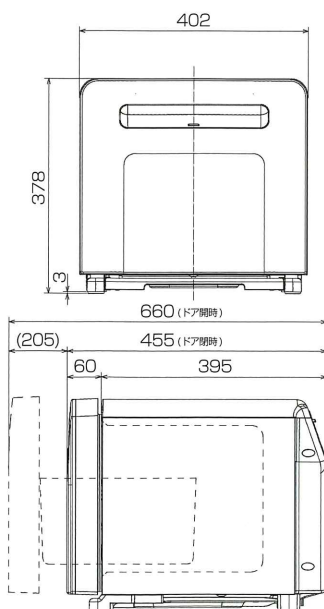

抗菌仕様

抗菌製品技術協議会が制定した抗菌のシンボルマークです。次の3つの基準を満たした製品にSIAAマークが表示されます。

- 抗菌性 ●安全性 ●適性な表示

RP-24B-C

閉め忘れ防止機構

ドアを開める際、本体とドアの距離が3cmになると引き込まれる設計となっているため、“あと少し”での閉め忘れを防止できます。閉めにくい体勢でも安心です。

安心・安全の

国内生産

引出式冷蔵庫では業界初となる国内製造品。故障率は0.1%未満と安心して長くお使いいただけます。

■寸法図

■備付の仕方

〈一般設置〉

下図のような放熱空間を確保してください。

〈家具等へ組み込む場合〉

家具等に収納設置する場合は、左図の放熱空間が確保できないときには、放熱用の通気孔が必要になります。通気孔の大きさ、位置については、当社（裏表紙に記載）にご相談ください。

〈設置例2〉

■仕様

型番	RP-24B (-W/-O)
有効内容量	24ℓ
外寸法	幅402×奥行455×高さ378 mm
重量	11kg
電源	AC100V 50/60Hz
定格消費電力	52W

温度調整	三段階 強・中・弱 (5℃±2℃)
運転音	14dB
冷却方式	ペルチェ方式
電源コード	1.95m
機能	通電ランプ機能、オートクロージングドア機能、SIAA（抗菌製品技術協議会）認定