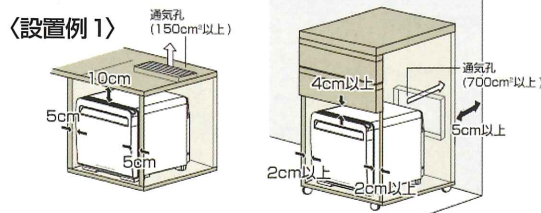

引出式冷蔵庫では業界初となる国内製造品。故障率は0.1%未満と安心して長くお使いいただけます。

■寸法図

■備付の仕方

〈一般設置〉

下図のような放熱空間を確保してください。

〈家具等へ組み込む場合〉

家具等に収納設置する場合は、左図の放熱空間が確保できないときには、放熱用の通気孔が必要になります。通気孔の大きさ、位置については、当社（裏表紙に記載）にご相談ください。

〈設置例2〉

■仕様

型番	RP-24B (-W/-O)
有効内容量	24ℓ
外寸法	幅402×奥行455×高さ378 mm
重量	11kg
電源	AC100V 50/60Hz
定格消費電力	52W

温度調整	三段階 強・中・弱 (5℃±2℃)
運転音	14dB
冷却方式	ペルチェ方式
電源コード	1.95m
機能	通電ランプ機能、オートクロージングドア機能、SIAA（抗菌製品技術協議会）認定