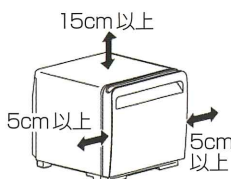

引出式冷蔵庫では業界初となる国内製造品。故障率は0.1%未満と安心して長くお使いいただけます。

■寸法図

■備付の仕方

〈一般設置〉

下図のような放熱空間を確保してください。

〈家具等へ組み込む場合〉

家具等に収納設置する場合は、左図の放熱空間が確保できないときには、放熱用の通気孔が必要になります。通気孔の大きさ、位置については、当社（裏表紙に記載）にご相談ください。

〈設置例2〉

■仕様

型番	RP-24B (-W/-O)
有効内容量	24ℓ
外寸法	幅402×奥行455×高さ378 mm
重量	11kg
電源	AC100V 50/60Hz
定格消費電力	52W

温度調整	三段階 強・中・弱 (5℃±2℃)
運転音	14dB
冷却方式	ペルチェ方式
電源コード	1.95m
機能	通電ランプ機能、オートクロージングドア機能、SIAA（抗菌製品技術協議会）認定